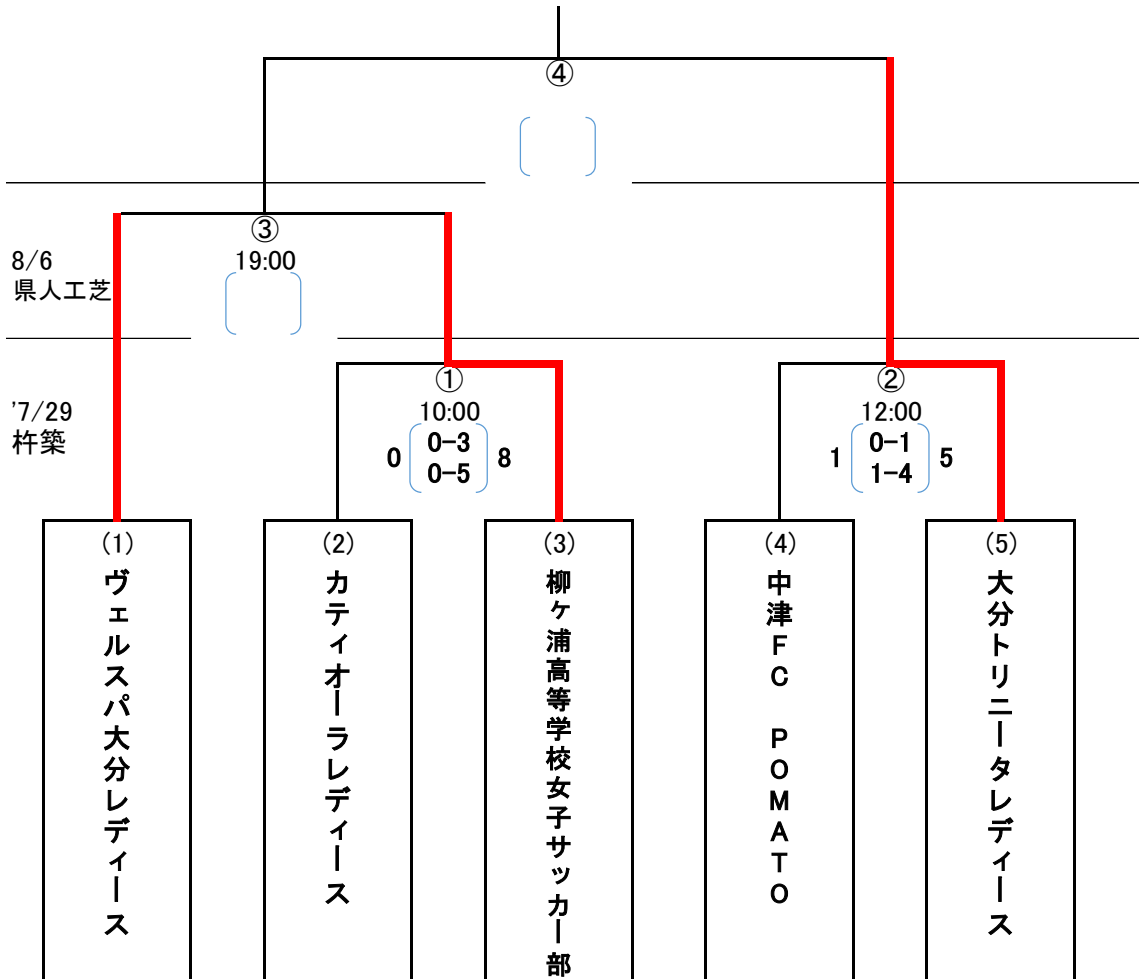

平成30年度
KYFA第36回九州女子サッカー選手権大会大分県大会組み合わせ

日時 : 平成30年7月29日(日)

場所 : フットボールセンターおおいた杵築

	時 間	対 戦	MCM
①	10:00~11:20	カテオーラレディース VS 柳ヶ浦高等学校	8:50
②	12:00~13:20	中津FC POMATO VS 大分トリニータレディース	10:50
8月6日(月)			
③	19:00~20:20	ヴェルスパ大分レディース VS 柳ヶ浦高等学校	17:50
④		VS	