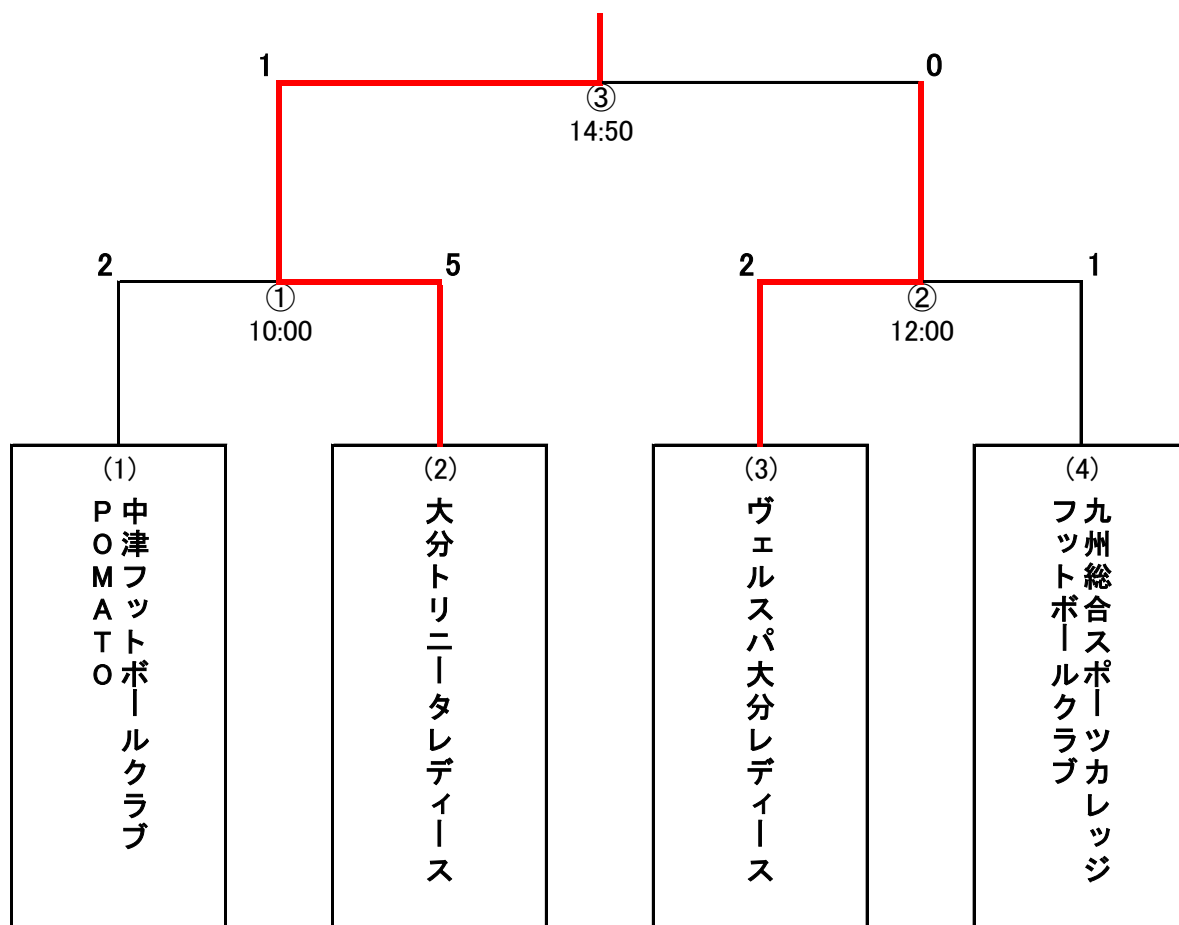

平成29年度
第35回九州女子サッカー選手権大会大分県大会組み合わせ

日時 : 平成29年7月30日(日)

場所 : 別府実相寺サッカー場

	時間	対戦		MCM
①	10:00～11:20	中津FC POMATO	VS 大分トリニータレディース	8:50
②	12:00～13:20	ヴェルスパ大分レディース	VS 九州総合スポーツカレッジ	10:50
③	14:50～16:00	①の勝者	VS ②の勝者	13:40