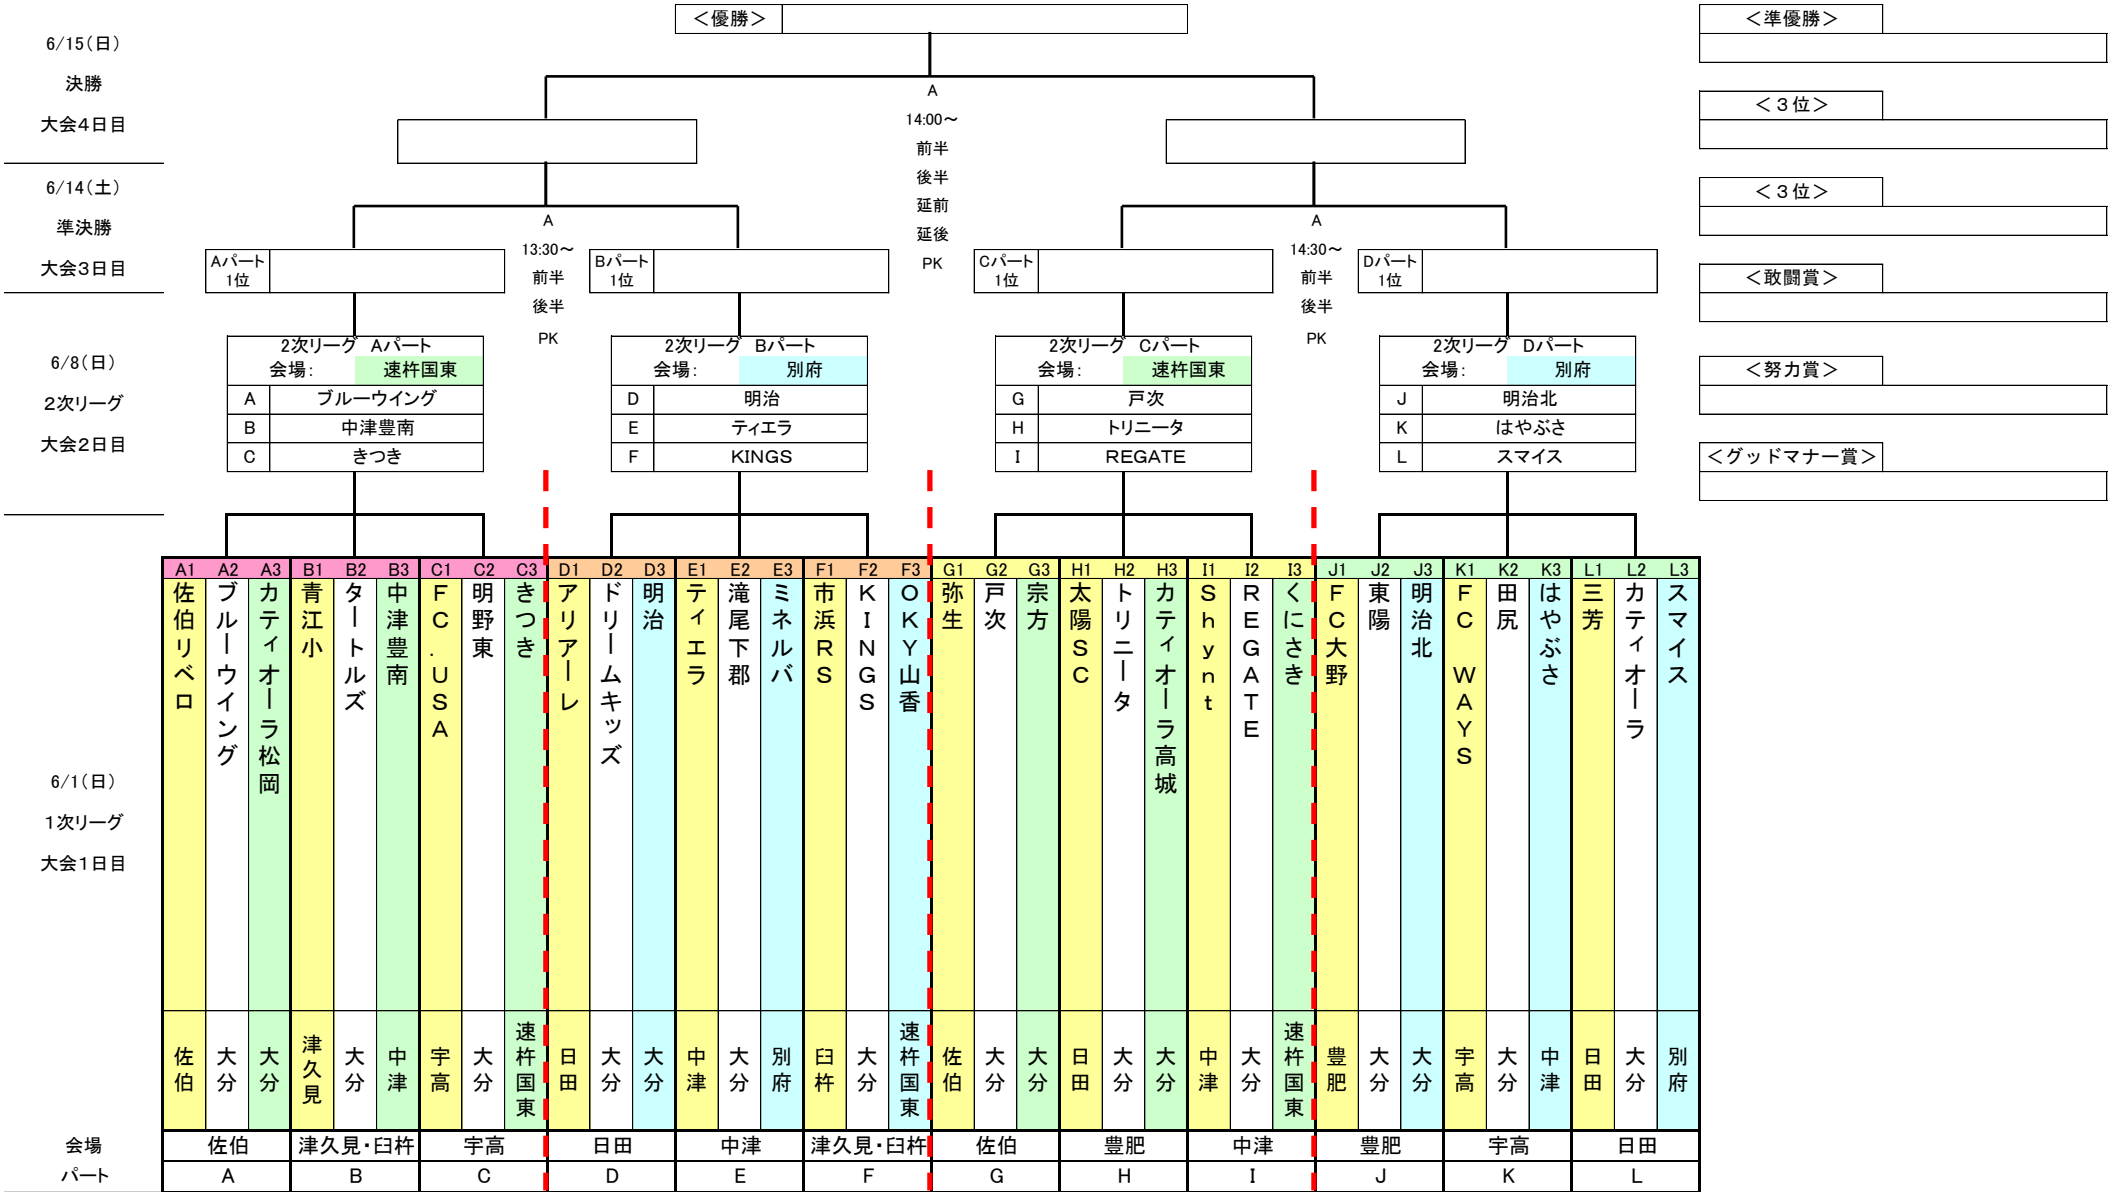

# 第38回 全日本少年サッカー大会大分県大会 組み合わせ

期日：2014（平成26）年6月1日（日）・8日（日）・14日（土）・15日（日）

《会場》  
決勝・準決勝  
2次リーグ  
1次リーグ

**A** → 大分県立ツ公園だいきんサッカーグラウンド Aコート  
速杵国東 → フットボールセンター大分きつき（杵築市営サッカー場）  
日田 → 萩尾公園グラウンド  
中津 → 三光総合運動公園（多目的広場）

別府 → 実相寺サッカー競技場（人工芝）  
佐伯 → 日本文理大学付属高校野口グラウンド  
宇佐高田 → 宇佐市平成の森公園（院内平成の森公園グラウンド）

豊肥 → サン・スポーツランドみえ  
津久見・臼杵 → 吉四六ランド 陸上競技場

A1	A2	A3	B1	B2	B3	C1	C2	C3	D1	D2	D3	E1	E2	E3	F1	F2	F3	G1	G2	G3	H1	H2	H3	I1	I2	I3	J1	J2	J3	K1	K2	K3	L1	L2	L3
佐伯リベロ	ブルーウイング	カティオーラ松岡	青江小	ターゲットルズ	中津豊南	FCUSA	明野東	きつき	アリアール	ドリームキッズ	明治	ティエラ	滝尾下郡	ミネルバ	市浜RS	KINGS	OKY山香	弥生	戸次	宗方	太陽SC	トリニータ	カティオーラ高城	Shynt	REGATE	くにさき	FC大野	東陽	明治北	FCWAYS	田尻	はやぶさ	三芳	カティオーラ	スマイス
佐伯	大分	大分	津久見	大分	中津	宇高	大分	速杵国東	日田	大分	大分	中津	大分	別府	臼杵	大分	速杵国東	佐伯	大分	大分	日田	大分	大分	中津	大分	速杵国東	豊肥	大分	大分	宇高	大分	中津	日田	大分	別府
佐伯			津久見・臼杵			宇高			日田			中津			津久見・臼杵			佐伯			豊肥			中津			豊肥			宇高			日田		
A			B			C			D			E			F			G			H			I			J			K			L		