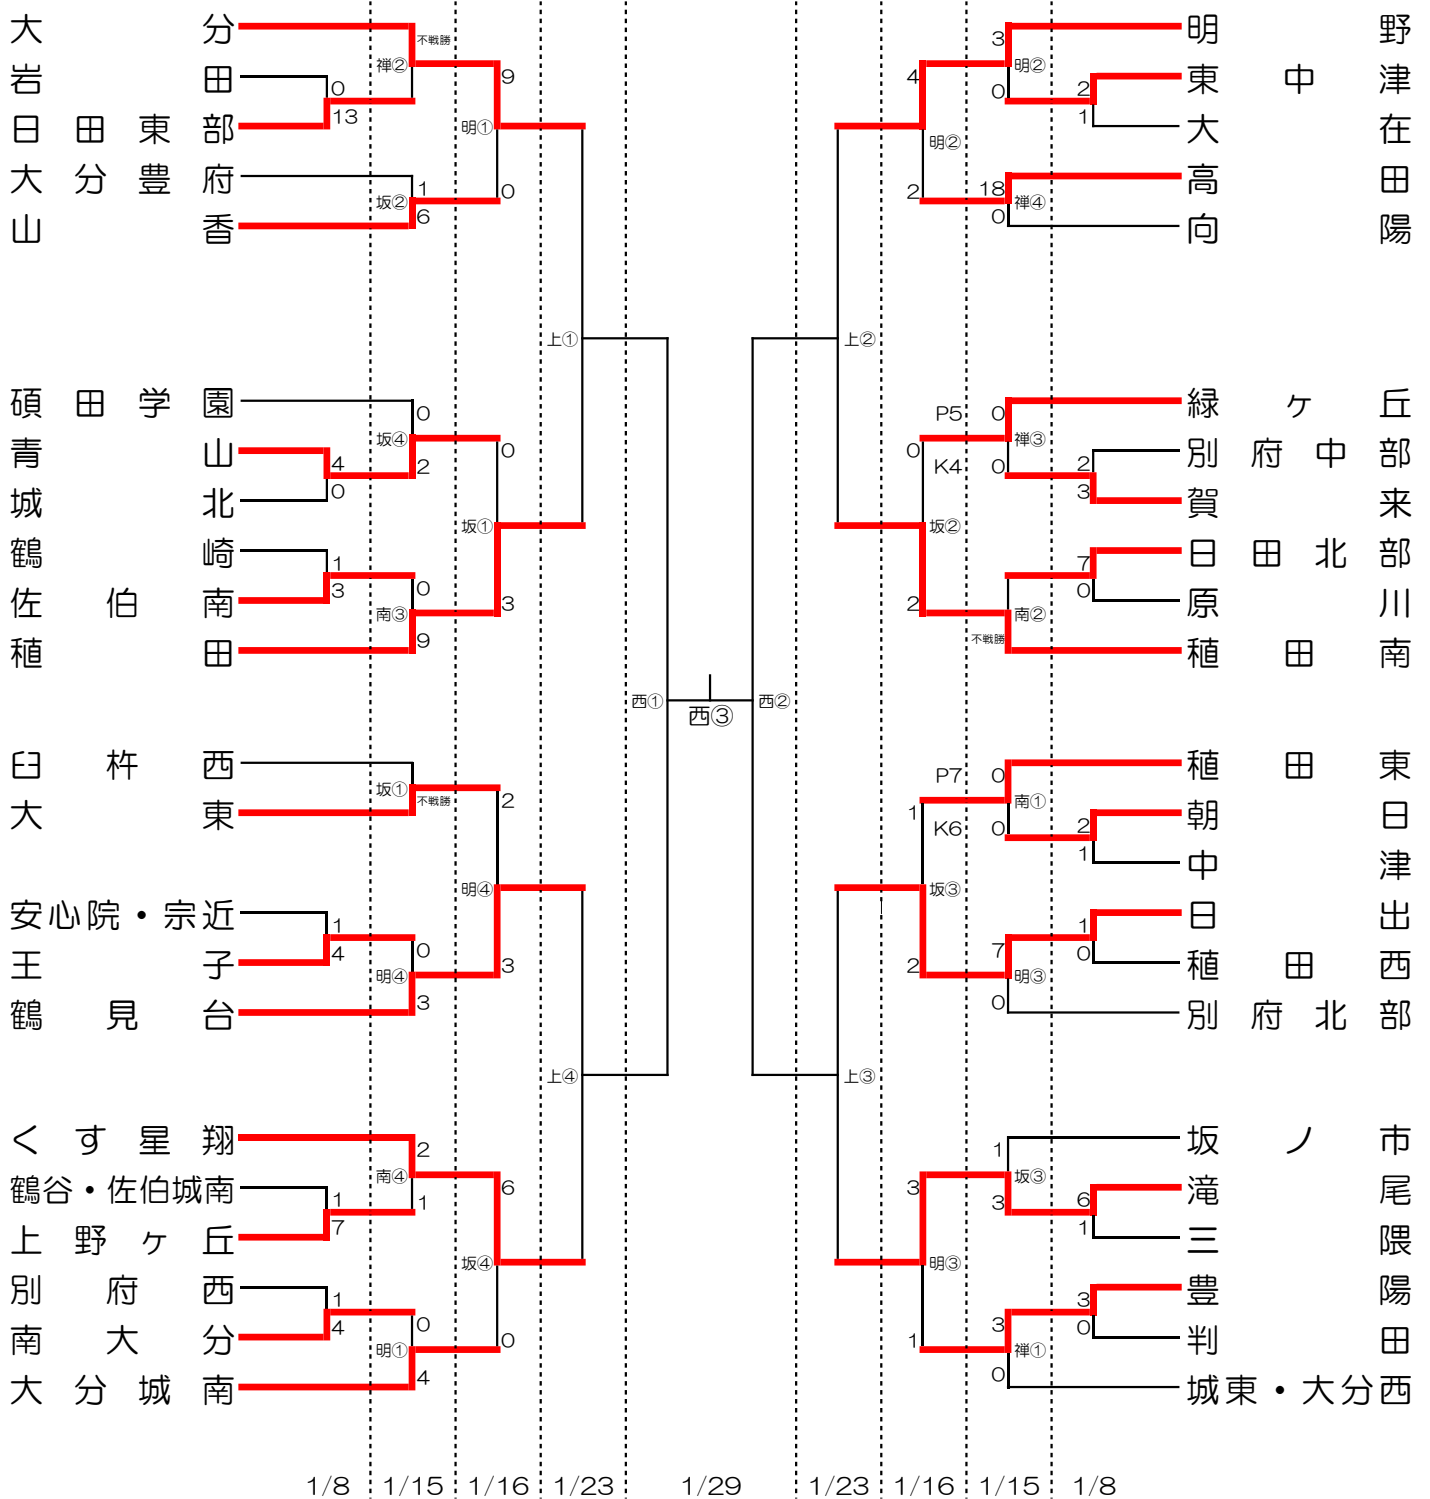

令和3年度 第35回大分県中学校(U-14)サッカー選手権大会 組み合わせ

試合会場

- 坂 - 坂ノ市中学校グラウンド
- 明 - 明野中学校グラウンド
- 南 - 種田南中学校グラウンド
- 禪 - 中津禪海グラウンド (人工芝)
- 上 - 狭間上原グラウンド (人工芝)
- 西 - 西部スポーツ交流ひろばA (人工芝)

試合開始時刻

- | | |
|--------------|--------|
| 1/8・15・16・23 | 1/29 |
| ①10:00 | ①10:00 |
| ②11:20 | ②11:20 |
| ③12:40 | ③14:00 |
| ④14:00 | |