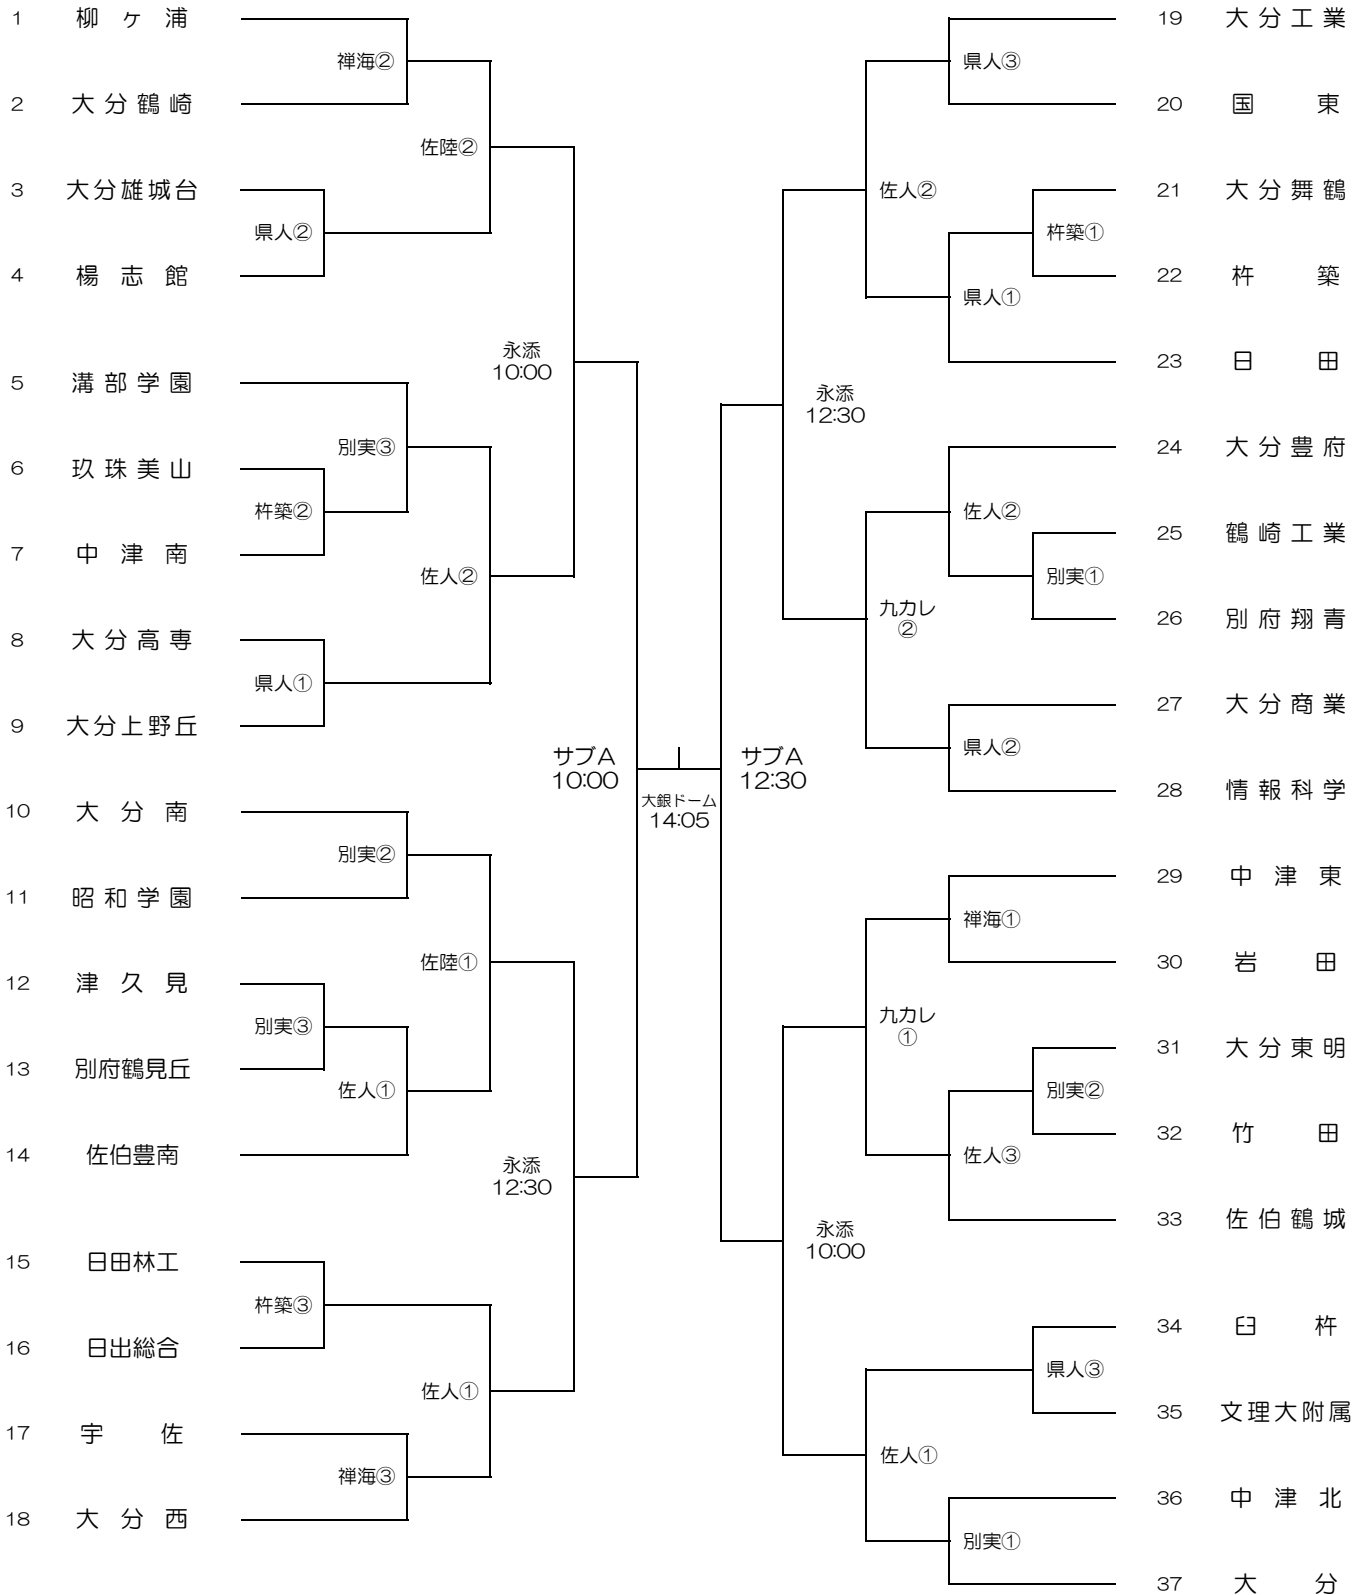

# 平成29年度 第96回全国高等学校サッカー選手権大会 大分県大会

会 場 杵築スポーツセンター(杵築)・別府実相寺サッカー場人工芝(別実)・(一社)大分県サッカー協会人工芝(県人)  
 佐伯市総合運動公園(佐陸・佐人)・永添運動公園(永添)・禅海ふれあい広場(禅海)  
 九州スポーツカレッジ(九カレ)・大分スポーツ公園サッカー場(スポA)・スポーツ公園(大分銀行ドーム)  
 期 間 平成29年10月14日(土)～11月12日(日)  
 時 間 ①10:00～ ②12:00～ ③14:00～

1・2回戦 2回戦 3回戦 準々決勝 準決勝 決勝 準決勝 準々決勝 3回戦 2回戦 1・2回戦  
 10/14(土) 10/15(日)10/21(土)10/28(土) 11/4(土) 11/4(土) 10/29(日)10/22(日)10/15(日) 10/14(土)  
 11/12(日)

10/14(土) 10/15(日)10/21(土)10/28(土) 11/4(土) 11/4(土) 10/29(日)10/22(日)10/15(日) 10/14(土)  
 1・2回戦 2回戦 3回戦 準々決勝 準決勝 決勝 準決勝 準々決勝 3回戦 2回戦 1・2回戦