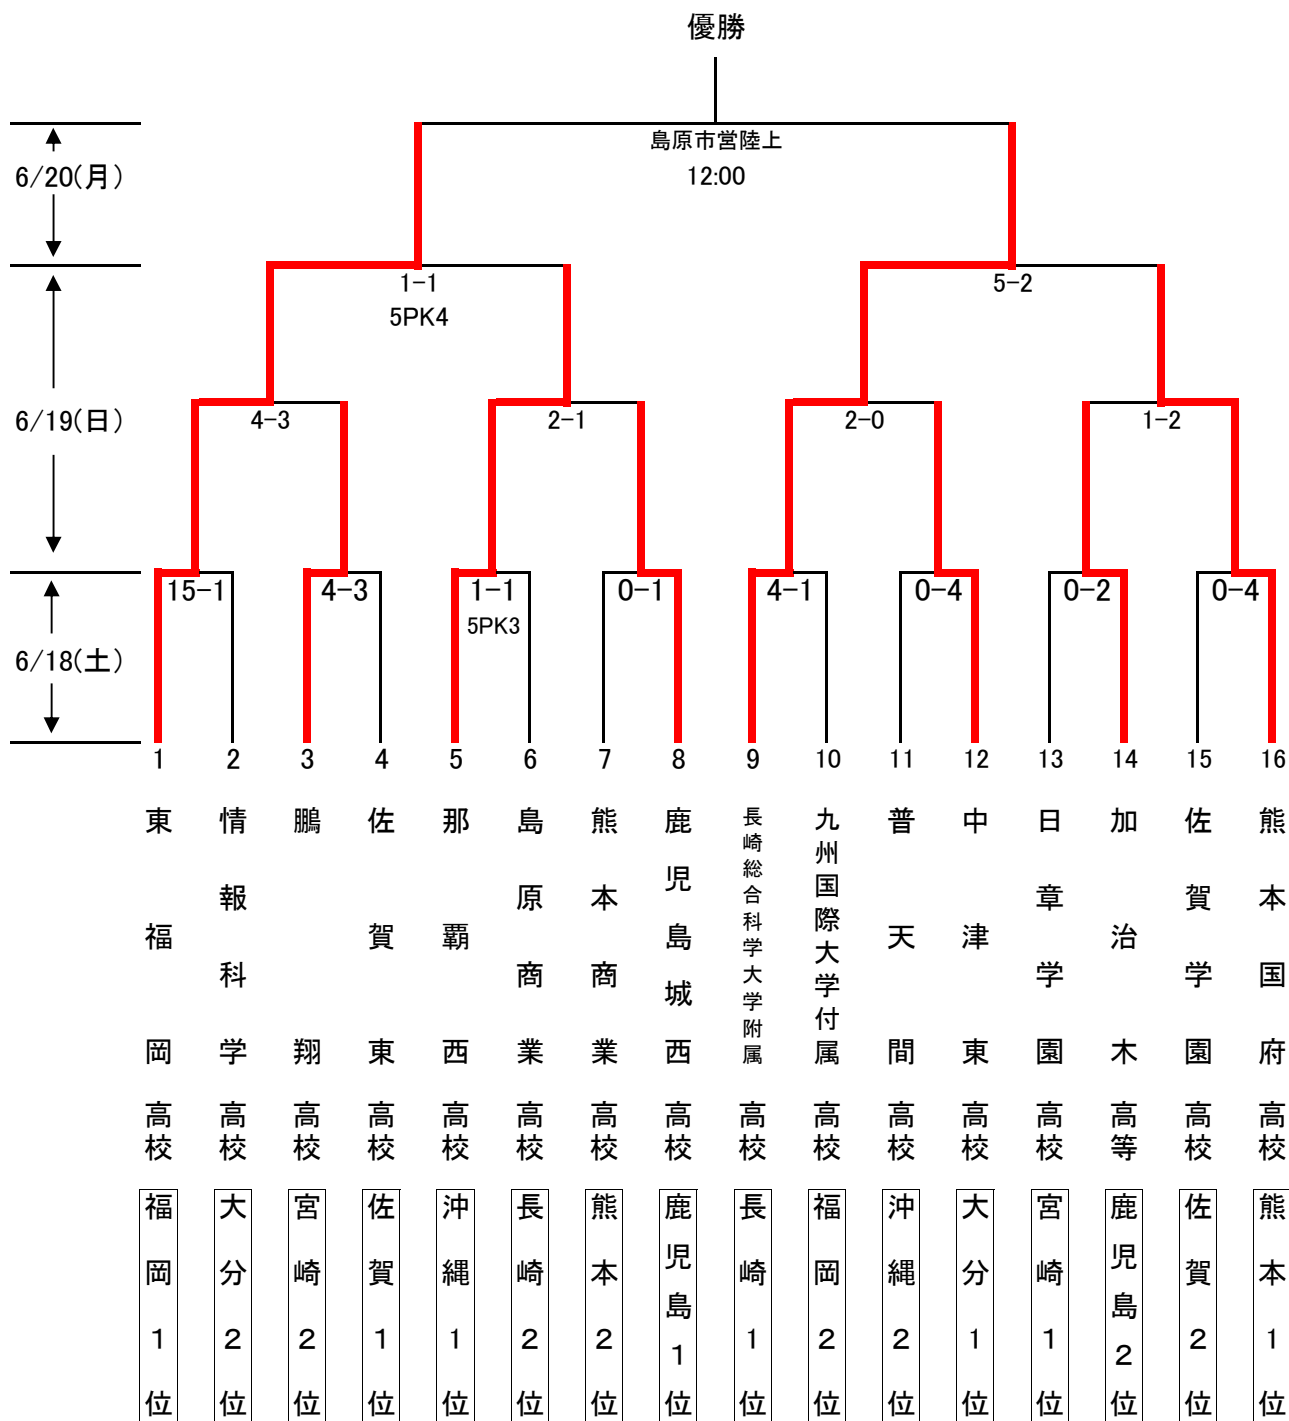

平成28年度 全九州高等学校体育大会
 第68回 全九州高等学校サッカー競技大会 男子 組合せ

日時 平成28年6月18日(土)～6月20日(月)
 会場 島原市営陸上競技場
 島原市営平成町人工芝グラウンドA・B
 島原市営平成町多目的広場A・B

※会場は変更になる可能性があります。