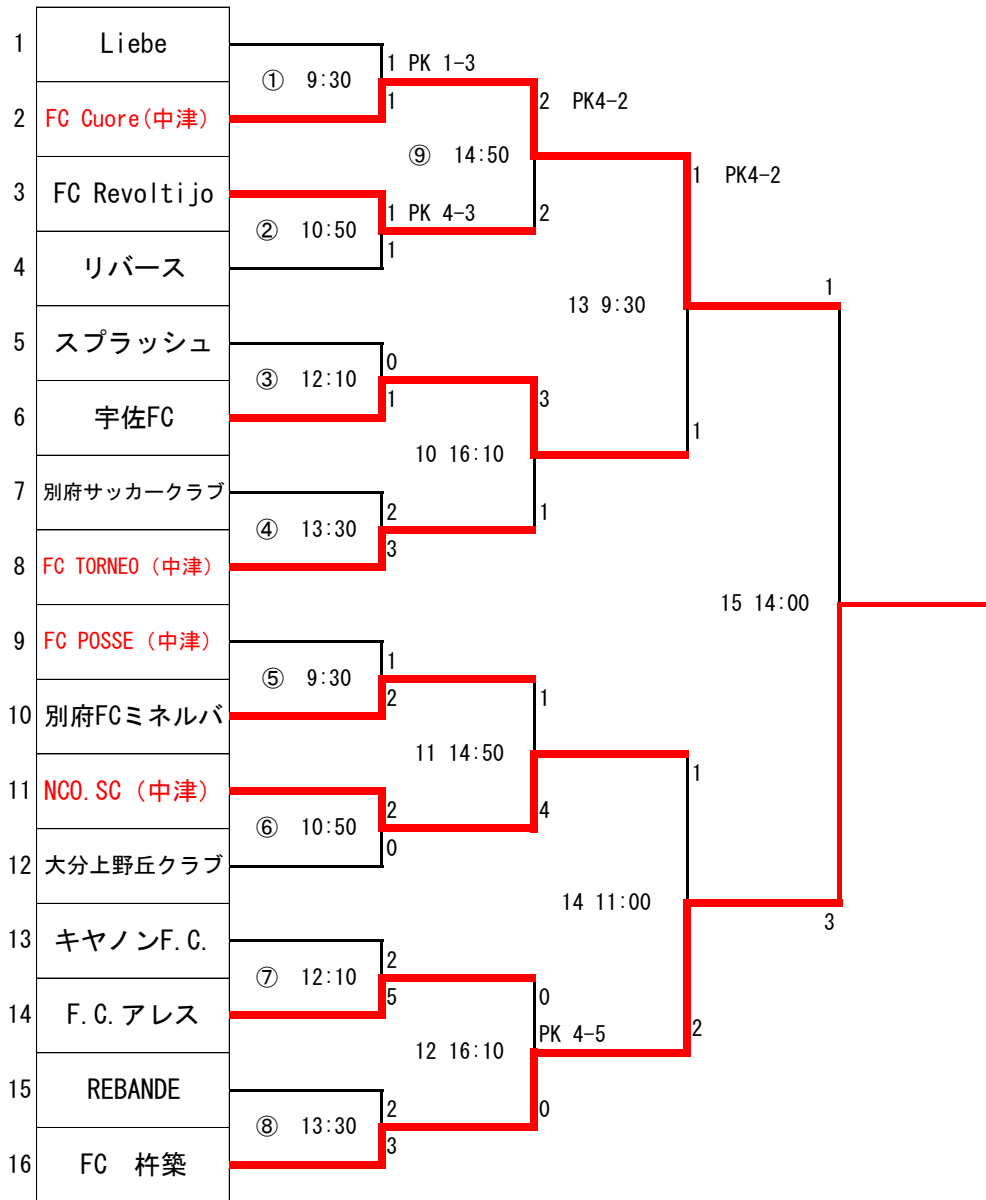

平成27年度 キリンビールマーケティング株式会社大分支社カップ  
 (第2回全国クラブチームサッカー選手権大会 九州大会予選)

6月21日 6月28日 7月5日  
 禅海ふれあい広場、九州総合スポーツカレッジ 別府市営実相寺人工芝 別府市営野口原総合運動場

別府市営野口原総合運動場、別府実相寺人工芝  
 禅海ふれあい広場、九州総合スポーツカレッジ

※審判割当該当チームは必ず審判服を着用して下さい。