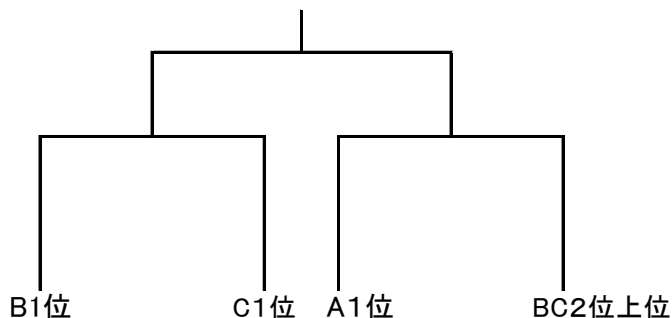

10:00	1	Bパート1位	VS	Cパート1位	審判	BCパート2位上位
11:20	2	Aパート1位	VS	B/Cパート2位上位	審判	1の負けチーム
13:30	3	1の勝ちチーム	VS	2の勝ちチーム	審判	2の負けチーム