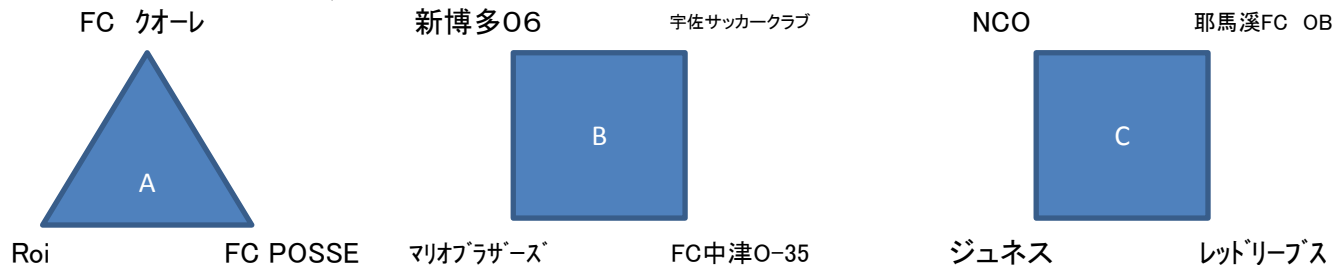

第2回 中津市サッカー協会 会長杯 B組組合せ

予選リーグは3パートのリンクリーグで対戦を行う

各パートの1位とB・Cパート2位の上位チームが決勝トーナメントへ進む。

勝ち点制で順位を決める。(勝ち 3点 ・引き分け 1点 ・負け 0点)

勝点により順位が決しない場合は得失点差、総得点で決定する。それでも決まらない場合は抽選を行う
 その他想定外の事態が起こった場合は社会人委員会の裁定に従っていただきます。