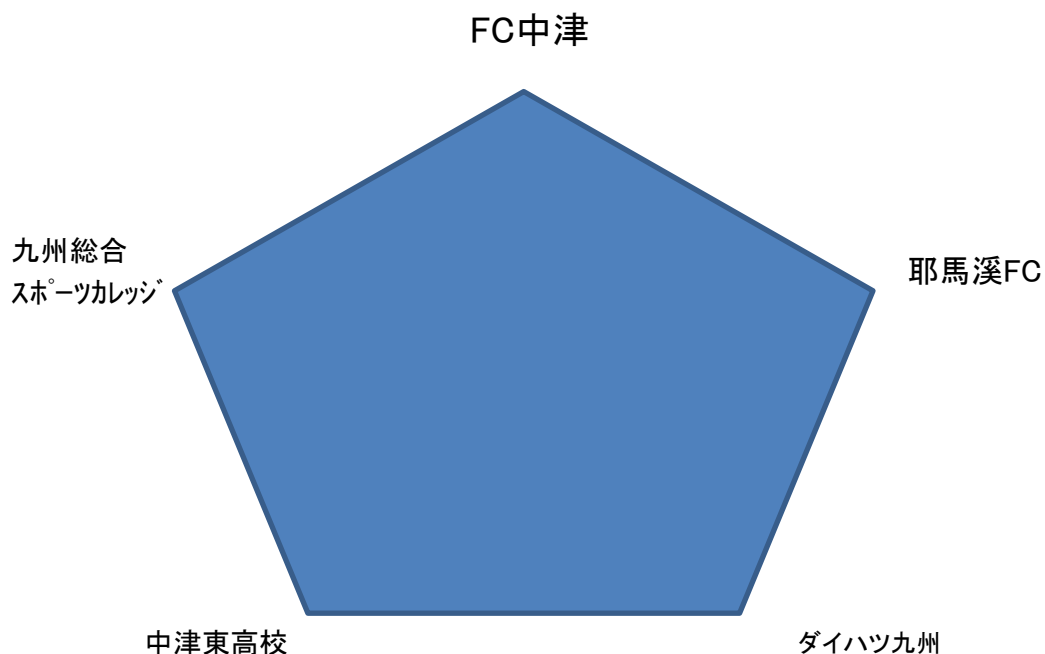

## 第2回 中津市サッカー協会 会長杯A組組合せ

5チームによるリンクリーグで対戦を行う

勝ち点制で順位を決める。(勝ち 3点 ・引き分け 1点 ・負け 0点 )

勝点により順位が決しない場合は得失点差、総得点で決定する。

2月15日 禅海グラウンド 会場設営 耶馬溪FC/運営FCクオーレ

10:00	①	FC中津 VS 耶馬溪FC	審判	ダイハツ九州
12:00	②	中津東高校 VS ダイハツ九州	審判	耶馬溪FC

決勝戦引き分けの場合は即PK戦で順位を決定する。

その他想定外の事態が起こった場合は社会人委員会の裁定に従っていただきます。