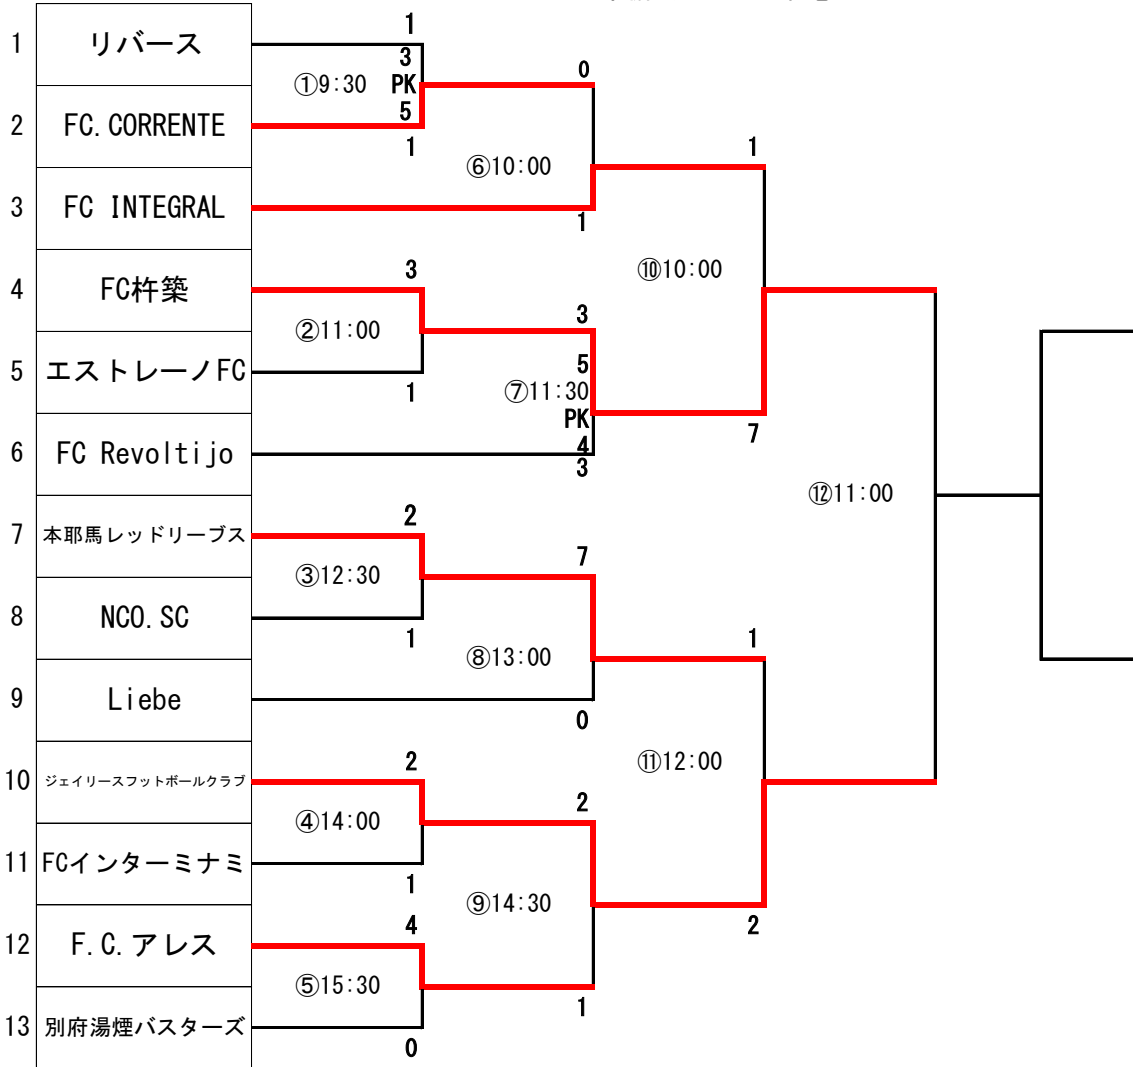

キリンビール株式会社大分支店カップ
 (兼、第26回全国クラブチームサッカー選手権大会 大分県大会)

4月7日 4月21日 4月28日 6月30日
 別府実相寺人工芝 別府実相寺人工芝 県協会人工芝 昭電Aコート

別府実相寺人工芝、県協会人工芝、昭和電工サッカー・ラグビー場Aコート
 ※審判割当該当チームは必ず審判服を着用して下さい。

Round	Date	Match	Score	Goals
1	4月7日	別府実相寺人工芝	①9:30	F.C. アレス
		別府実相寺人工芝	②11:00	リバース
2	4月21日	別府実相寺人工芝	③12:30	FC杵築
		別府実相寺人工芝	④14:00	本耶馬レッドリーブス
3	4月28日	県協会人工芝	⑤15:30	ジェイリースフットボールクラブ
		県協会人工芝	⑥10:00	⑦勝
4	6月30日	昭電Aコート	⑧13:00	⑨勝
		昭電Aコート	⑩12:00	⑪勝
		昭電Aコート	⑫11:00	県協会審判派遣