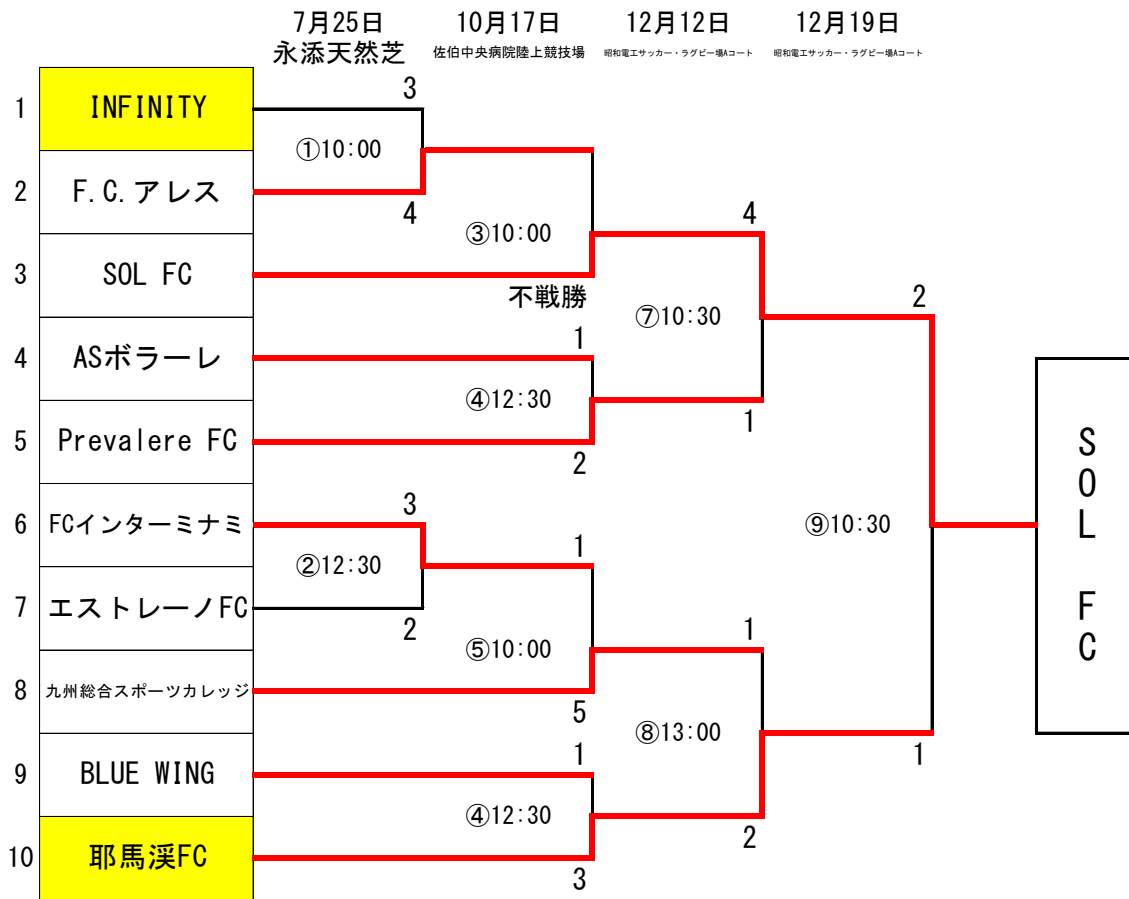

# OFA 2022年度大分県サッカー選手権大会社会人グループ予選

永添天然芝、県協会人工芝、KSSC、佐伯中央病院陸上競技場、昭電エサッカー・ラグビー場Aコート  
 ※審判割当該当チームは必ず審判服を着用して下さい。

7月25日	永添人工芝	①10:00	②12:30
		エストレノFC	F.C. アレス
10月17日	県協会人工芝	③10:00	④12:30
		ASボラーレ	F.C. アレス
	KSSC	⑤10:00	④12:30
		BLUE WING	FCインターミナミ
12月12日	昭電サッカー・ラグビー場Bコート	⑦10:30	⑧13:00
		県協会審判派遣	県協会審判派遣
12月19日	昭電サッカー・ラグビー場Bコート	⑨10:30	
		県協会審判派遣	